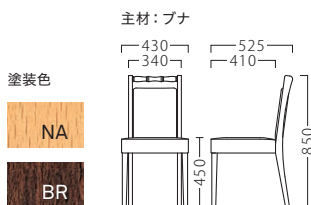

限定

FORMAL

フォーマル

ランク	フォーマルイス
A	59,800
B	62,300
C	64,800
D	67,300
E	69,800
F	72,300

限定

LEGANCE

レガンス

ランク	レガンスイス
A	32,800
B	34,700
C	36,200
D	37,700
E	39,200
F	40,700

限定

DECOLE

デコレ

ランク	デコレイス
A	34,800
B	36,300
C	37,800
D	39,300
E	40,800
F	42,300

限定

MERALD

メラルド

ランク	メラルドイスA
A	28,800
B	29,800
C	30,600
D	31,400
E	32,200
F	33,000

限定

BLENT

ブレント

ランク	ブレントイス
A	29,800
B	32,200
C	34,000
D	35,800
E	37,600
F	39,400

限定

MALUI

マルレイ

ランク	マルレイイス
A	34,800
B	36,100
C	37,400
D	38,700
E	40,000
F	41,300

限定

PAST A

パストA

ランク	パストイスA
A	18,800
B	19,300
C	19,800
D	20,300
E	20,800
F	21,300

※価格は全て、税抜き表記です。

WOOD
STEEL
STAND
KIDS
SOFA
STOOL
BOX
JAPANESE
TABLE
LIMITED
FABRIC