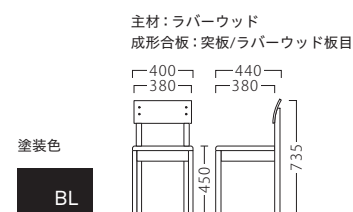

マルレイイスBR
11768-A
ランク外/布・ガルボTR
柄合わせなし ¥40,000
柄合わせあり ¥44,900

ランク	マルレイイス
A	34,800
B	36,100
C	37,400
D	38,700
E	40,000
F	41,300

限定

PAST A

パストA

パストイスA-BL
11480-A
E/布・パールT-7506

ランク	パストイスA
A	18,800
B	19,300
C	19,800
D	20,300
E	20,800
F	21,300