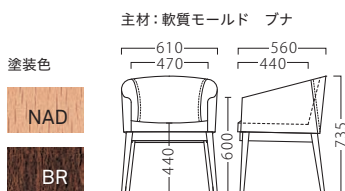

限定

FORMAL

フォーマル

フォーマルイスNAD
11648-A
D/布・ペベル3

フォーマルイスBR
11649-A
D/布・ペベル4

ランク	フォーマルイス
A	59,800
B	62,300
C	64,800
D	67,300
E	69,800
F	72,300

限定

LEGANCE