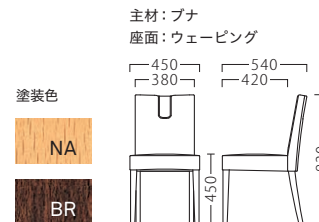

限定

FORMAL

フォーマル

ランク	フォーマルイス
A	59,800
B	62,300
C	64,800
D	67,300
E	69,800
F	72,300

限定

LEGANCE

レガンス

ランク	レガンスイス
A	32,800
B	34,700
C	36,200
D	37,700
E	39,200
F	40,700

限定

DECOLE

デコレ

ランク	デコレイス
A	34,800
B	36,300
C	37,800
D	39,300
E	40,800
F	42,300

限定

MERALD

メラルド

ランク	メラルドイスA
A	28,800
B	29,800
C	30,600
D	31,400
E	32,200
F	33,000

限定

BLENT

ブレント

ランク	ブレントイス
A	29,800
B	32,200
C	34,000
D	35,800
E	37,600
F	39,400

限定

MALUI

マルレイ

ランク	マルレイイス
A	34,800
B	36,100
C	37,400
D	38,700
E	40,000
F	41,300

限定

PAST A

パストA

ランク	パストイスA
A	18,800
B	19,300
C	19,800
D	20,300
E	20,800
F	21,300

※価格は全て、税抜き表記です。

WOOD
STEEL
STAND
KIDS
SOFA
STOOL
BOX
JAPANESE
TABLE
LIMITED
FABRIC