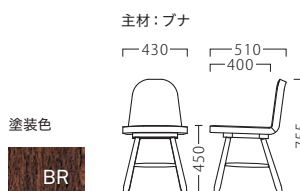

限定

FORMAL

フォーマル

ランク	フォーマルイス
A	59,800
B	62,300
C	64,800
D	67,300
E	69,800
F	72,300

限定

LEGANCE

レガンス

ランク	レガンスイス
A	32,800
B	34,700
C	36,200
D	37,700
E	39,200
F	40,700

限定

DECOLE

デコレ

ランク	デコレイス
A	34,800
B	36,300
C	37,800
D	39,300
E	40,800
F	42,300

限定

MERALD

メラルド

ランク	メラルドイスA
A	28,800
B	29,800
C	30,600
D	31,400
E	32,200
F	33,000

限定

BLENT

ブレント

ランク	ブレントイス
A	29,800
B	32,200
C	34,000
D	35,800
E	37,600
F	39,400

限定

MALUI

マルレイ

ランク	マルレイイス
A	34,800
B	36,100
C	37,400
D	38,700
E	40,000
F	41,300

限定

PAST A

パストA

ランク	パストイスA
A	18,800
B	19,300
C	19,800
D	20,300
E	20,800
F	21,300

※価格は全て、税抜き表記です。

WOOD
STEEL
STAND
KIDS
SOFA
STOOL
BOX
JAPANESE
TABLE
LIMITED
FABRIC