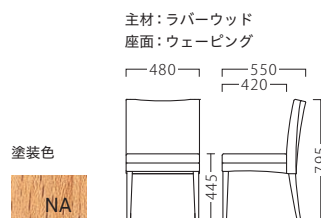

限定

BLENT

ブレント

ブレントイスNA
11652-A
B/レザー・パロン02

ランク	ブレントイス
A	29,800
B	32,200
C	34,000
D	35,800
E	37,600
F	39,400

限定

MALUI

マルレイ