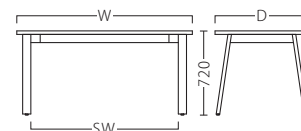

KT-778

(WN)	(NA)	(BR)	価格	サイズ (W×D)	脚内寸 (SW)
KT778(WN)-4	KT778(NA)-4	KT778(BR)-4	298,000	2400×1200	2160
-3	-3	-3	278,000	2100×1000	1860
-2	-2	-2	183,500	1800×900	1560
-1	-1	-1	167,500	1500×800	1260

W2400・2100のみ天板：分割式
脚部：70×30角パイプ (シロ塗装)・AJ付

組立式