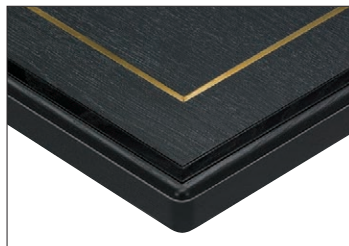

## ST-958 メラミン化粧板(真鍮入)

**ST-958 (GP)**  
天板:メラミン化粧板/SAL1801KM  
面材:天然木

**ST-958 (GB)**  
天板:メラミン化粧板/SAI927KM  
面材:アッシュ

**ST-958 (BL)**  
天板:メラミン化粧板/JI-24K  
面材:アッシュ

**ST958 (GP)-B・BT301-T**  
W500・D500  
天板 ¥24,800  
脚部 ¥16,800  
ベース:クロ塗装・AJ付  
ポール:クロ塗装 **組立式**

**ST958 (GB)-B・BT301-T**  
W500・D500  
天板 ¥24,800  
脚部 ¥16,800  
ベース:クロ塗装・AJ付  
ポール:クロ塗装 **組立式**

**ST958 (BL)-B・BT301-T**  
W500・D500  
天板 ¥24,800  
脚部 ¥16,800  
ベース:クロ塗装・AJ付  
ポール:クロ塗装 **組立式**

断面形状および仕様  
厚み:22mm(見附36mm)