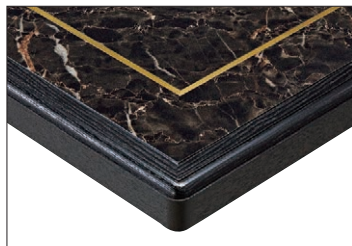

## ST-958 メラミン化粧板(真鍮入)

**ST-958 (GP)**  
天板:メラミン化粧板/SAL1801KM  
面材:天然木

**ST-958 (GB)**  
天板:メラミン化粧板/SAI927KM  
面材:アッシュ

**ST-958 (BL)**  
天板:メラミン化粧板/JI-24K  
面材:アッシュ

**ST958 (GP)-B・BT301-T**  
W500・D500  
天板 ¥24,800  
脚部 ¥16,800  
ベース:クロ塗装・AJ付  
ポール:クロ塗装 **組立式**

**ST958 (GB)-B・BT301-T**  
W500・D500  
天板 ¥24,800  
脚部 ¥16,800  
ベース:クロ塗装・AJ付  
ポール:クロ塗装 **組立式**

**ST958 (BL)-B・BT301-T**  
W500・D500  
天板 ¥24,800  
脚部 ¥16,800  
ベース:クロ塗装・AJ付  
ポール:クロ塗装 **組立式**

断面形状および仕様  
厚み:22mm(見附36mm)