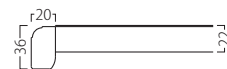

## ST-958 メラミン化粧板(真鍮入)

**ST-958 (GP)**  
天板:メラミン化粧板/SAL1801KM  
面材:天然木

**ST-958 (GB)**  
天板:メラミン化粧板/SAI927KM  
面材:アッシュ

**ST-958 (BL)**  
天板:メラミン化粧板/JI-24K  
面材:アッシュ

**ST958 (GP)-B・BT301-T**  
W500・D500  
天板 ¥24,800  
脚部 ¥16,800  
ベース:クロ塗装・AJ付  
ポール:クロ塗装 **組立式**

**ST958 (GB)-B・BT301-T**  
W500・D500  
天板 ¥24,800  
脚部 ¥16,800  
ベース:クロ塗装・AJ付  
ポール:クロ塗装 **組立式**

**ST958 (BL)-B・BT301-T**  
W500・D500  
天板 ¥24,800  
脚部 ¥16,800  
ベース:クロ塗装・AJ付  
ポール:クロ塗装 **組立式**

断面形状および仕様  
厚み:22mm(見附36mm)