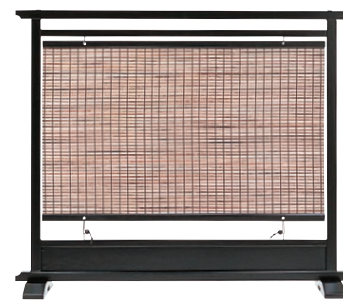

衝立

ついたて

K-810

86263-Y 49,400

フレーム：メープル 中：スダレ **組立式**

K-811

86264-Y 49,400

ストッパー付

K-812

86265-Y 49,400

サイズ
W×D×H
1065×275×880

K-822

86301-Y 93,800

フレーム：メープル 中：スダレ **組立式**

K-823

86302-Y 93,800

K-824

86303-Y 93,800

サイズ
W×D×H
1500×275×880

K-828

86307-Y 56,500

フレーム：メープル 中：スダレ 左右：突板/シナ **組立式**

K-829

86308-Y 56,500

K-830

86309-Y 56,500

サイズ
W×D×H
1210×300×910

K-831

86310-Y 53,700

フレーム：メープル 中：メラミン化粧板 左右：スダレ **組立式**

K-832

86311-Y 53,700