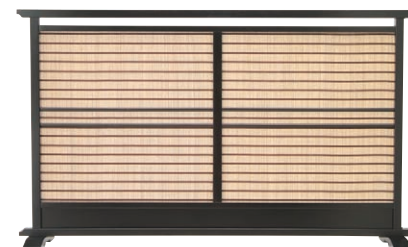

衝立

ついたて

K-810

86263-Y 49,400

フレーム：メープル 中：スダレ **組立式**

K-811

86264-Y 49,400

ストッパー付

K-812

86265-Y 49,400

サイズ
W×D×H
1065×275×880

K-822

86301-Y 93,800

フレーム：メープル 中：スダレ **組立式**

K-823

86302-Y 93,800

K-824

86303-Y 93,800

サイズ
W×D×H
1500×275×880

K-828

86307-Y 56,500

フレーム：メープル 中：スダレ 左右：突板/シナ **組立式**

K-829

86308-Y 56,500

K-830

86309-Y 56,500

サイズ
W×D×H
1210×300×910

K-831

86310-Y 53,700

フレーム：メープル 中：メラミン化粧板 左右：スダレ **組立式**

K-832

86311-Y 53,700