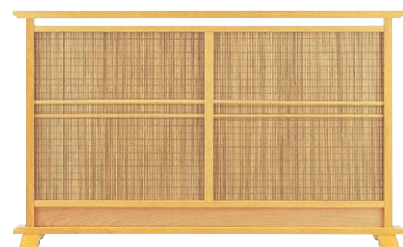

衝立

ついたて

K-810

86263-Y 49,400

フレーム：メープル 中：スダレ **組立式**

K-811

86264-Y 49,400

ストッパー付

K-812

86265-Y 49,400

サイズ
W×D×H
1065×275×880

K-822

86301-Y 93,800

フレーム：メープル 中：スダレ **組立式**

K-823

86302-Y 93,800

K-824

86303-Y 93,800

サイズ
W×D×H
1500×275×880

K-828

86307-Y 56,500

フレーム：メープル 中：スダレ 左右：突板/シナ **組立式**

K-829

86308-Y 56,500

K-830

86309-Y 56,500

サイズ
W×D×H
1210×300×910

K-831

86310-Y 53,700

フレーム：メープル 中：メラミン化粧板 左右：スダレ **組立式**

K-832

86311-Y 53,700