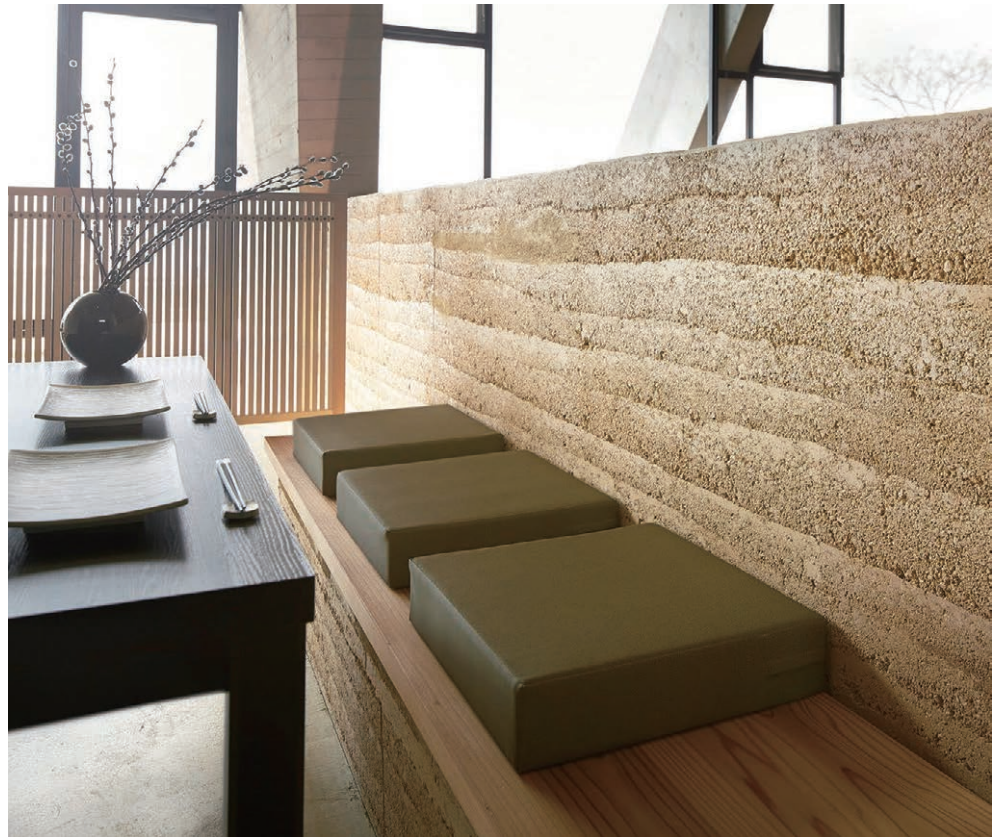

宴

うたげ

沈み込みが少ない、
固めのウレタン配合です。

ランク	宴 H100	宴 H150
A	8,900	11,500
B	10,200	13,000
C	11,400	14,400
D	12,600	15,800
E	13,800	17,200
F	15,000	18,600

宴 H100
70454-J
B/レザー・スタイリスL-2114

宴 H150
70455-J
B/レザー・スタイリスL-2112

座布団

ざぶとん

ランク	M-1
A	4,800
B	5,700
C	6,500
D	7,300
E	8,100
F	8,900

M-1
70136-J
F/布・氷華3

※価格は全て、税抜き表記です。