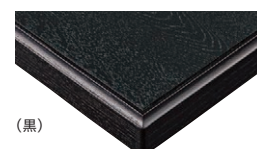

天板：メラミン化粧板/JI-24K
面材：アッシュ

新・加賀座卓

(白木)	(茶)	(黒)	価格	サイズ(W×D)	脚内寸(SW×SD)
70438-6	70439-6	70440-6	97,700	1800×750	1500×500
-0	-0	-0	83,900	1500×750	1250×500
-1	-1	-1	61,900	1200×750	940×500
-2	-2	-2	41,400	600×750	400×500
-3	-3	-3	49,200	1050×600	840×400
-4	-4	-4	43,400	900×600	705×400
-5	-5	-5	35,600	600×600	400×400

脚部：ラバーウッド(62角)

断面形状および仕様
厚み：20mm(見附42mm)木ブチ
裏面：パッカー貼り

組立式

(白木)

天板：メラミン化粧板/JC-170K
面材：アッシュ

(茶)

天板：メラミン化粧板/JI-301K
面材：アッシュ

(黒)