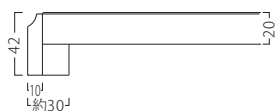

(白木)

天板：メラミン化粧板/JC-170K

(茶)

天板：メラミン化粧板/JI-301K

(黒)

天板：メラミン化粧板/JI-24K

新・大関座卓

(白木)	(茶)	(黒)	価格	サイズ(W)	脚内寸(SW)
70460-0	70461-0	70462-0	72,900	1500	1365
-1	-1	-1	61,500	1200	1065
-2	-2	-2	41,500	600	465

脚部：ラバーウッド(62角)

断面形状および仕様
厚み：40mm(木口塗装)

組立式

(白木)

天板：メラミン化粧板/JC-170K
面材：アッシュ

(茶)

天板：メラミン化粧板/JI-301K
面材：アッシュ

(黒)

天板：メラミン化粧板/JI-24K
面材：アッシュ

新・加賀座卓

(白木)	(茶)	(黒)	価格	サイズ(W×D)	脚内寸(SW×SD)
70438-6	70439-6	70440-6	97,700	1800×750	1500×500
-0	-0	-0	83,900	1500×750	1250×500
-1	-1	-1	61,900	1200×750	940×500
-2	-2	-2	41,400	600×750	400×500
-3	-3	-3	49,200	1050×600	840×400
-4	-4	-4	43,400	900×600	705×400
-5	-5	-5	35,600	600×600	400×400

脚部：ラバーウッド(62角)

断面形状および仕様
厚み：20mm(見附42mm)木ブチ
裏面：パッカー貼り

組立式

(白木)

天板：メラミン化粧板/JC-170K
面材：アッシュ

(茶)

天板：メラミン化粧板/JI-301K
面材：アッシュ

(黒)

天板：メラミン化粧板/JI-24K
面材：アッシュ