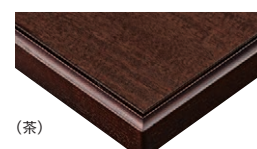

天板：メラミン化粧板/JI-24K
面材：アッシュ

新・加賀座卓

(白木)	(茶)	(黒)	価格	サイズ(W×D)	脚内寸(SW×SD)
70438-6	70439-6	70440-6	97,700	1800×750	1500×500
-0	-0	-0	83,900	1500×750	1250×500
-1	-1	-1	61,900	1200×750	940×500
-2	-2	-2	41,400	600×750	400×500
-3	-3	-3	49,200	1050×600	840×400
-4	-4	-4	43,400	900×600	705×400
-5	-5	-5	35,600	600×600	400×400

脚部：ラバーウッド(62角)

断面形状および仕様
厚み：20mm(見附42mm)木ブチ
裏面：パッカー貼り

組立式

(白木)

天板：メラミン化粧板/JC-170K
面材：アッシュ

(茶)

天板：メラミン化粧板/JI-301K
面材：アッシュ

(黒)