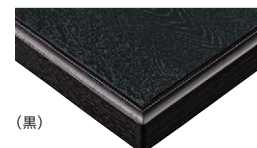

脚部：ラバーウッド(62角)

断面形状および仕様
厚み：40mm(木口塗装)

組立式

(白木)

天板：メラミン化粧板/JC-170K
面材：アッシュ

(茶)

天板：メラミン化粧板/JI-301K
面材：アッシュ

(黒)

天板：メラミン化粧板/JI-24K
面材：アッシュ

新・加賀座卓

(白木)	(茶)	(黒)	価格	サイズ(W×D)	脚内寸(SW×SD)
70438-6	70439-6	70440-6	97,700	1800×750	1500×500
-0	-0	-0	83,900	1500×750	1250×500
-1	-1	-1	61,900	1200×750	940×500
-2	-2	-2	41,400	600×750	400×500
-3	-3	-3	49,200	1050×600	840×400
-4	-4	-4	43,400	900×600	705×400
-5	-5	-5	35,600	600×600	400×400