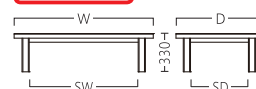

脚部：ラバーウッド(62角)

断面形状および仕様
厚み：40mm(木口塗装)

組立式

(白木)

天板：メラミン化粧板/JC-170K
面材：アッシュ

(茶)

天板：メラミン化粧板/JI-301K
面材：アッシュ

(黒)

天板：メラミン化粧板/JI-24K
面材：アッシュ

新・加賀座卓

(白木)	(茶)	(黒)	価格	サイズ(W×D)	脚内寸(SW×SD)
70438-6	70439-6	70440-6	97,700	1800×750	1500×500
-0	-0	-0	83,900	1500×750	1250×500
-1	-1	-1	61,900	1200×750	940×500
-2	-2	-2	41,400	600×750	400×500
-3	-3	-3	49,200	1050×600	840×400
-4	-4	-4	43,400	900×600	705×400
-5	-5	-5	35,600	600×600	400×400

脚部：ラバーウッド(62角)

断面形状および仕様
厚み：20mm(見附42mm)木ブチ
裏面：パッカー貼り

組立式

(白木)

天板：メラミン化粧板/JC-170K
面材：アッシュ

(茶)

天板：メラミン化粧板/JI-301K
面材：アッシュ

(黒)