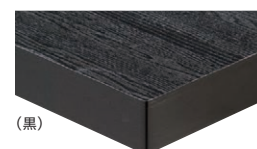

(白木)

天板：メラミン化粧板/JC-170K

(茶)

天板：メラミン化粧板/JI-301K

(黒)

天板：メラミン化粧板/JI-24K

新・大関座卓

(白木)	(茶)	(黒)	価格	サイズ(W)	脚内寸(SW)
70460-0	70461-0	70462-0	72,900	1500	1365
-1	-1	-1	61,500	1200	1065
-2	-2	-2	41,500	600	465

脚部：ラバーウッド(62角)

断面形状および仕様
厚み：40mm(木口塗装)

組立式

(白木)

天板：メラミン化粧板/JC-170K
面材：アッシュ

(茶)

天板：メラミン化粧板/JI-301K
面材：アッシュ

(黒)

天板：メラミン化粧板/JI-24K
面材：アッシュ

新・加賀座卓

(白木)	(茶)	(黒)	価格	サイズ(W×D)	脚内寸(SW×SD)
70438-6	70439-6	70440-6	97,700	1800×750	1500×500
-0	-0	-0	83,900	1500×750	1250×500
-1	-1	-1	61,900	1200×750	940×500
-2	-2	-2	41,400	600×750	400×500
-3	-3	-3	49,200	1050×600	840×400
-4	-4	-4	43,400	900×600	705×400
-5	-5	-5	35,600	600×600	400×400

脚部：ラバーウッド(62角)

断面形状および仕様
厚み：20mm(見附42mm)木ブチ
裏面：パッカー貼り

組立式

(白木)

天板：メラミン化粧板/JC-170K
面材：アッシュ

(茶)

天板：メラミン化粧板/JI-301K
面材：アッシュ

(黒)