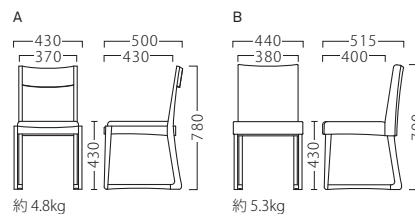

約 4.8kg

約 5.3kg

座敷・カーペット用

この製品は、座敷・カーペット
上でお使いください。
固い床面では、接触面が広い
ためガタツキが生じます。