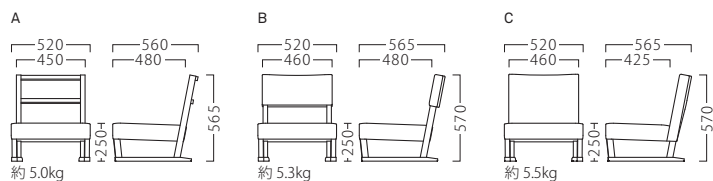

律イスB (茶)
50577-A

律イスC (茶)
50579-A

ランク	律イスA	律イスB	律イスC
A	29,800	34,800	35,800
B	31,200	37,000	39,000
C	32,400	38,700	41,200
D	33,600	40,400	43,400
E	34,800	42,100	45,600
F	36,000	43,800	47,800

塗装色

主材：ブナ
座面：ウェーピング

座敷・カーペット用
この製品は、座敷・カーペット上でお使いください。固い床面では、接触面が広い
ためガタツキが生じます。

(白木) 天板：メラミン化粧板/JC-2016K 面材：メラミン化粧板/JC-2016K
(茶) 天板：メラミン化粧板/JI-293K 面材：メラミン化粧板/JI-293K

断面形状および仕様
厚み：25mm (共巻き)

律テーブル

(白木)	(茶)	価格
50580-A	50581-A	39,800