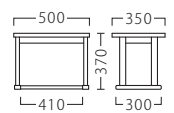

座敷・カーペット用
この製品は、座敷・カーペット上でお使いください。固い床面では、接触面が広い
ためガタツキが生じます。

(白木) 天板：メラミン化粧板/JC-2016K 面材：メラミン化粧板/JC-2016K
(茶) 天板：メラミン化粧板/JI-293K 面材：メラミン化粧板/JI-293K

断面形状および仕様
厚み：25mm (共巻き)

律テーブル

(白木)	(茶)	価格
50580-A	50581-A	39,800