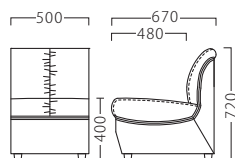

※テーブルST991・BT300 P339・355をご覧ください。

WIREE

ウィリー

ウィリー W500
31150-A
A/レザー・マリノス14

ウィリーコーナー
31150-B

ウィリースツール
31150-C

ウィリースタンドⅡ
31415-E
脚部：クロ塗装・AJ付/GT807-A
座厚：130
受座：170角150ピッチ(回転式)

ランク	ウィリー W500
A	42,200
B	46,100
C	49,200
D	52,300
E	55,400
F	58,500

※ギャザー仕上げ
座面：Sパネ

ランク	ウィリー コーナー
A	95,800
B	102,000
C	107,200
D	112,400
E	117,600
F	122,800

※ギャザー仕上げ
座面：Sパネ

ランク	ウィリースツール
A	19,000
B	21,100
C	22,800
D	24,500
E	26,200
F	27,900

※ギャザー
仕上げ

ランク	ウィリースタンドⅡ
A	41,200
B	43,100
C	44,800
D	46,500
E	48,200
F	49,900