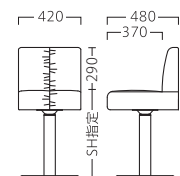

※価格は全て、税抜き表記です。 ※スタンドレッグの詳細は、P362～363をご覧ください。 ※上部のみご希望の際は、担当者までお問い合わせください。