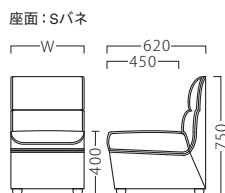

AIRIS

アイリス

アイリス W460
31042-A
A/レザー・メトロ366

アイリス W900
31042-F

アイリス

ランク	W460 A	W470~700 A1	W710~900 F	W910~1200 F1	W1210~1500 F2
A	29,800	50,000	55,800	85,600	107,000
B	33,100	54,900	61,300	94,100	117,600
C	35,700	58,900	65,700	101,000	126,200
D	38,300	62,900	70,100	107,900	134,800
E	40,900	66,900	74,500	114,800	143,400
F	43,500	70,900	78,900	121,700	152,000

※間口を10mm間隔で最大1500mmまでご指定いただけます。

アイリスコーナー
31042-B

アイリス角イス
31042-D

D-4557
84095-C

C-3342
83200-E
脚部：ベースクロームメッキ/GT851-Z
座厚：90
受座：150角130ピッチ(回転式)
主材：硬質モールド

ランク	アイリス コーナー
A	79,800
B	85,500
C	90,500
D	95,500
E	100,500
F	105,500