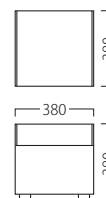

AIRIS

アイリス

アイリス W460
31042-A
A/レザー・メトロ366

アイリス W900
31042-F

アイリス

ランク	W460 A	W470~700 A1	W710~900 F	W910~1200 F1	W1210~1500 F2
A	29,800	50,000	55,800	85,600	107,000
B	33,100	54,900	61,300	94,100	117,600
C	35,700	58,900	65,700	101,000	126,200
D	38,300	62,900	70,100	107,900	134,800
E	40,900	66,900	74,500	114,800	143,400
F	43,500	70,900	78,900	121,700	152,000

※間口を10mm間隔で最大1500mmまでご指定いただけます。

アイリスコーナー
31042-B

アイリス角イス
31042-D

D-4557
84095-C

C-3342
83200-E
脚部：ベースクロームメッキ/GT851-Z
座厚：90
受座：150角130ピッチ(回転式)
主材：硬質モールド

ランク	アイリス コーナー
A	79,800
B	85,500
C	90,500
D	95,500
E	100,500
F	105,500

ランク	アイリス 角イス
A	54,800
B	59,500
C	63,300
D	67,100
E	70,900
F	74,700

ランク	D-4557
A	18,000
B	20,000
C	21,600
D	23,200
E	24,800
F	26,400

ランク	C-3342
A	27,400
B	28,500
C	29,600
D	30,700
E	31,800
F	32,900

※価格は全て、税抜き表記です。 ※スタンドレッグの詳細は、P362～363をご覧ください。 ※上部のみご希望の際は、担当者までお問い合わせください。