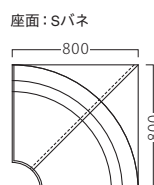

※間口を10mm間隔で最大1500mmまでご指定いただけます。

アイリスコーナー
31042-B

アイリス角イス
31042-D

D-4557
84095-C

C-3342
83200-E
脚部：ベースクロームメッキ/GT851-Z
座厚：90
受座：150角130ピッチ(回転式)
主材：硬質モールド

ランク	アイリス コーナー
A	79,800
B	85,500
C	90,500
D	95,500
E	100,500
F	105,500