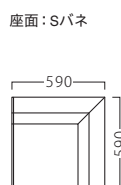

※間口を10mm間隔で最大1500mmまでご指定いただけます。

アイリスコーナー
31042-B

アイリス角イス
31042-D

D-4557
84095-C

C-3342
83200-E
脚部：ベースクロームメッキ/GT851-Z
座厚：90
受座：150角130ピッチ(回転式)
主材：硬質モールド

ランク	アイリス コーナー
A	79,800
B	85,500
C	90,500
D	95,500
E	100,500
F	105,500

ランク	アイリス 角イス
A	54,800
B	59,500
C	63,300
D	67,100
E	70,900
F	74,700

ランク	D-4557
A	18,000
B	20,000
C	21,600
D	23,200
E	24,800
F	26,400

ランク	C-3342
A	27,400
B	28,500
C	29,600
D	30,700
E	31,800
F	32,900

※価格は全て、税抜き表記です。 ※スタンドレッグの詳細は、P362～363をご覧ください。 ※上部のみご希望の際は、担当者までお問い合わせください。