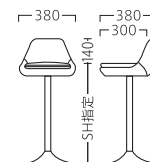

※価格は全て、税抜き表記です。 ※スタンドレッグの詳細は、P362～363をご覧ください。 ※上部のみご希望の際は、担当者までお問い合わせください。