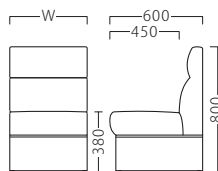

HUGA

フーガ

フーガ W500
31148-A
A/レザー・マリノス8

フーガコーナー (分離式)
31148-W
※要ビス留め

組立式

フーガ

ランク	W500 A	W510~750 A1	W760~1000 F	W1010~1300 F1	W1310~1500 F2
A	27,800	45,800	55,400	79,300	91,500
B	31,200	50,300	60,900	87,100	100,500
C	34,200	54,300	65,700	94,000	108,500
D	37,200	58,300	70,500	100,900	116,500
E	40,200	62,300	75,300	107,800	124,500
F	43,200	66,300	80,100	114,700	132,500

※間口を10mm間隔で最大1500mmまでご指定いただけます。

座面：Sパネ

ランク	フーガコーナー (分離式)
A	103,300
B	110,100
C	116,300
D	122,500
E	128,700
F	134,900

PAMELAH

パメラ

パメラ W450
31038-A
A/レザー・マリノス8

パメラ W900
31038-F

※テーブルST961・BT305 P325・355をご覧ください。

パメラ

ランク	W450 A	W460~700 A1	W710~900 F	W910~1200 F1	W1210~1500 F2
A	26,800	44,600	52,100	76,500	95,600
B	30,100	48,800	56,900	83,600	104,400
C	32,900	52,800	61,500	90,500	113,000
D	35,700	56,800	66,100	97,400	121,600
E	38,500	60,800	70,700	104,300	130,200
F	41,300	64,800	75,300	111,200	138,800

※間口を10mm間隔で最大1500mmまでご指定いただけます。

※価格は全て、税抜き表記です。

座面：Sパネ