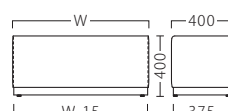

SELECTA

セレクトタ

フリーサイズ対応とバリエーションが魅力のシステムベンチ。
スチール製の台輪は、3色よりお選びいただけます。

セレクトタAL W1200
31300-2
C/レザー・マニエラL-2163

セレクトタBL W1200
31301-2
C/レザー・マニエラL-2163

セレクトタWH W1200
31302-2
C/レザー・マニエラL-2163

セレクトタAL・BL・WH

ランク	～W900 (1)	W910～1200 (2)	W1210～1500 (3)	W1510～1800 (4)
A	43,900	59,400	71,300	80,800
B	46,400	62,400	74,900	84,900
C	48,700	65,200	78,100	88,600
D	51,000	68,000	81,300	92,300
E	53,300	70,800	84,500	96,000
F	55,600	73,600	87,700	99,700

塗装色

アジャスター付

※間口を10mm間隔で最大1800mmまでご指定いただけます。

※価格は全て、税抜き表記です。