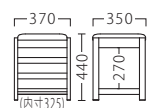

※テーブルST944・CT452 P327・357をご覧ください。

NEW RACK

機能性に特化した棚付デザイン。
店舗の備品簡素化と、空間の効率化を追求します。

ラック

ラック	ラック スツール
A	22,800
B	23,300
C	23,800
D	24,300
E	24,800
F	25,300

塗装色

主材：ブナ

収納にお使いいただけます。

ラックスツールNA
31411-C
D/布・カルドツイード02

ラックスツールBR
31412-C
D/布・ベベル6

※価格は全て、税抜き表記です。