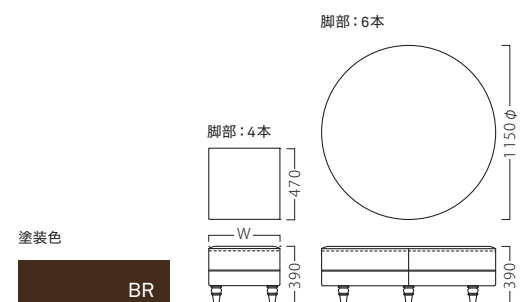

DRAPE

ドレープ

クラシックの要素を取り入れるデザインベンチ。
物販スペースやエントランスに気品を与えます。

ドレープ W470
31211-1
D/レザー・レガートL-2557

ドレープ W1000
31211-2

ドレープ W1500
31211-3

ドレープ 1150φ
31211-4

ランク	ドレープ W470	ドレープ W1000	ドレープ W1500	ドレープ 1150φ
A	31,500	51,400	67,300	126,900
B	34,100	56,200	73,500	132,100
C	36,500	60,600	79,100	136,700
D	38,900	65,000	84,700	141,300
E	41,300	69,400	90,300	145,900
F	43,700	73,800	95,900	150,500