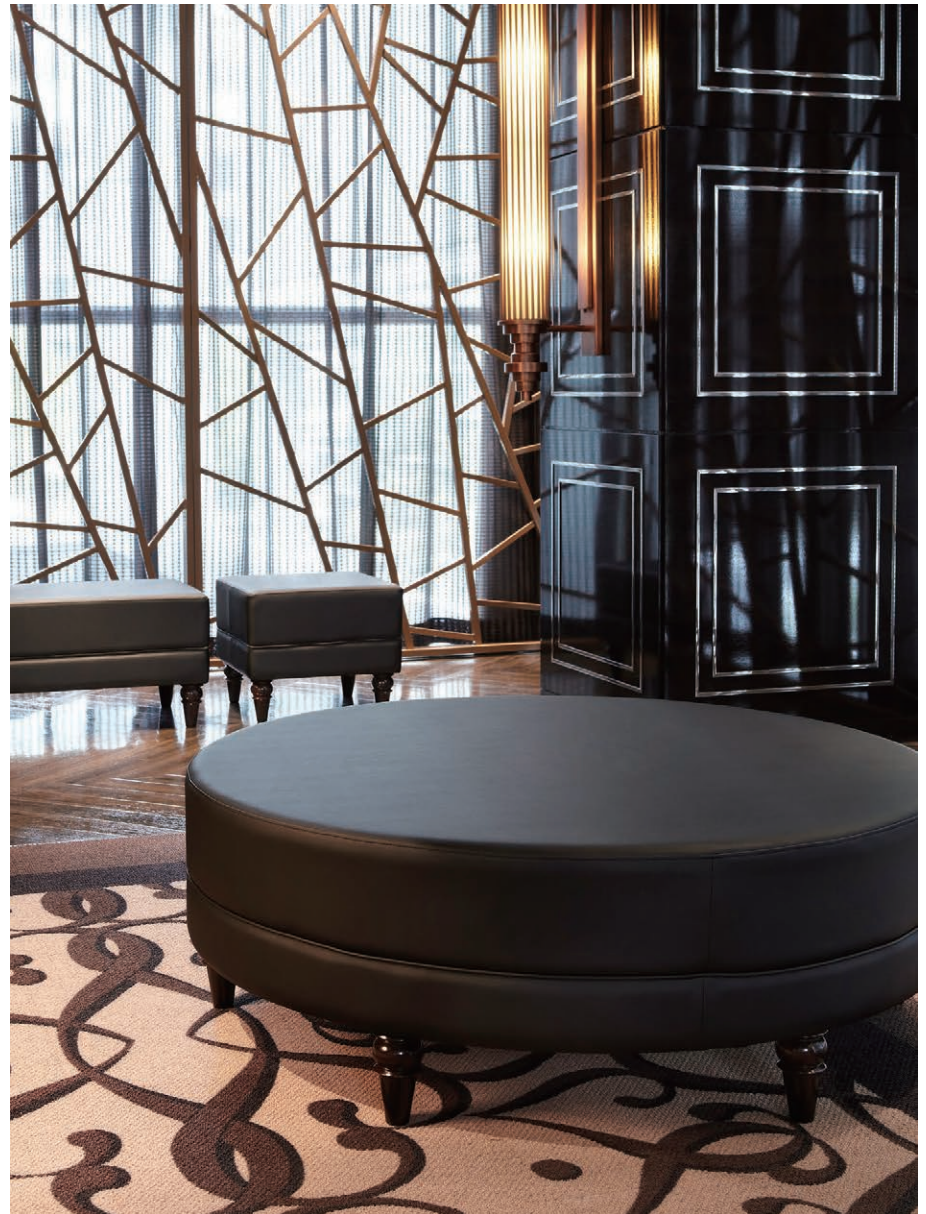

DRAPE

ドレープ

クラシックの要素を取り入れるデザインベンチ。
物販スペースやエントランスに気品を与えます。

ドレープ W470
31211-1
D/レザー・レガートL-2557

ドレープ W1000
31211-2

ドレープ W1500
31211-3

ドレープ 1150φ
31211-4

ランク	ドレープ W470	ドレープ W1000	ドレープ W1500	ドレープ 1150φ
A	31,500	51,400	67,300	126,900
B	34,100	56,200	73,500	132,100
C	36,500	60,600	79,100	136,700
D	38,900	65,000	84,700	141,300
E	41,300	69,400	90,300	145,900
F	43,700	73,800	95,900	150,500