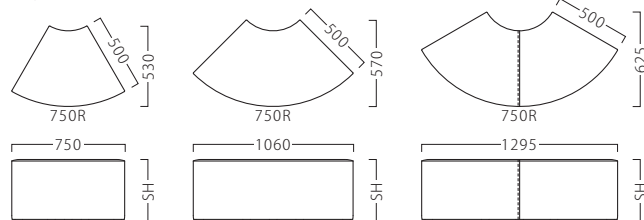

METER

メーター

円グラフをモチーフにするカスタムベンチ。
分割数や色彩、高さもアレンジいただけます。

左奥：D/布・パルパ124

メーター 60°
31376-C
D/布・パルパ025
SH420

メーター 90°
31377-C
D/布・パルパ121
SH420

メーター 120°
31378-C
D/布・パルパ031
SH420

ランク	メーター 60°	メーター 90°	メーター 120°
A	42,800	54,800	75,000
B	46,100	59,100	80,000
C	48,900	62,600	84,000
D	51,700	66,100	88,000
E	54,500	69,600	92,000
F	57,300	73,100	96,000

脚部：5本

※SHをお選びいただけます。
SHは、320・370・420
(価格は同値)

オプションジョイント

31040-X

¥1,500

サイズ：140×66×22

※オプションのみご注文の際は、
送料を別途ご負担いただけます。

※価格は全て、税抜き表記です。