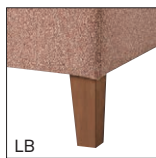

座面：Sパネ

NA・LB からお選びいただけます。
ご注文の際にご指示ください。

クッション付 (固定なし)

NA

LB

※価格は全て、税抜き表記です。 ※ランク表は1色張りの価格です。掲載外の2色張りにつきましては、別途お見積もりさせていただきます。