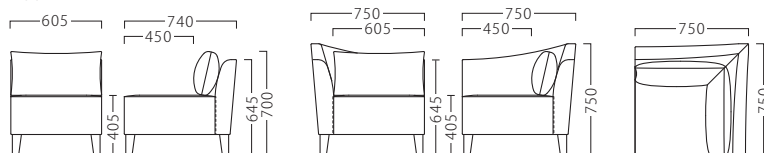

NA・LB からお選びいただけます。
ご注文の際にご指示ください。

クッション付 (固定なし)

NA

LB

※価格は全て、税抜き表記です。 ※ランク表は1色張りの価格です。掲載外の2色張りにつきましては、別途お見積もりさせていただきます。