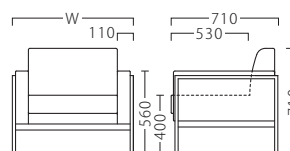

PATT

パット

スチール製のフレームにて、アウトラインが印象的。
カジュアルからモダンまで、そつなくこなすデザインです。

※テーブルKT765 P349をご覧ください。 ※クッションS P197をご覧ください。

ランク	パット1P W800	パット2P W1370	パット3P W1940
A	114,200	181,600	249,400
B	120,500	191,600	262,400
C	126,100	200,600	274,100
D	131,700	209,600	285,800
E	137,300	218,600	297,500
F	142,900	227,600	309,200

塗装色

座面：Sパネ
アジャスター付

座面（固定なし）

※価格は全て、税抜き表記です。

WOOD

STEEL

STAND

KIDS

SOFA

STOOL

BOX

JAPANESE

TABLE

LIMITED

FABRIC