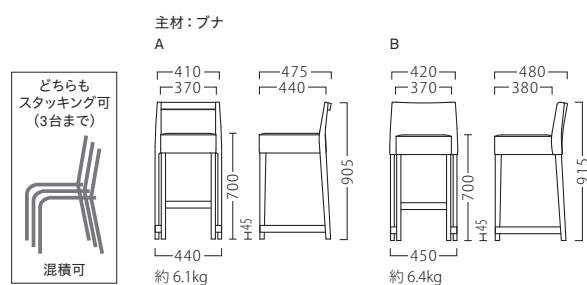

※価格は全て、税抜き表記です。

WOOD

STEEL

STAND

KIDS

SOFA

STOOL

BOX

JAPANESE

TABLE

LIMITED

FABRIC