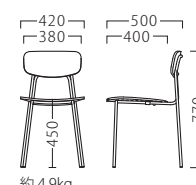

成形合板: 突板/ブナ板目