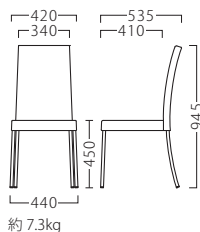

# UNO

ウーノ

張地次第で主役にも脇役にもなる、  
スタンダードなシルエット。

ウーノイスAL  
**21447-A**  
D/布・パルパ158

ウーノイスBL  
**21448-A**  
B/レザー・ミューズ219

ランク	ウーノイス
A	31,200
B	33,000
C	34,500
D	36,000
E	37,500
F	39,000

塗装色

AL

BL

P166参照

約7.3kg

# SMART

スマート

間口・奥行共に、小ぶりの省デザイン。  
狭小空間はもちろん、  
席数を求めるレイアウトにも最適です。

スマートイスAL  
**21449-A**  
D/布・パルパ158

スマートイスBL  
**21450-A**  
B/レザー・ミューズ219

ランク	スマートイス
A	31,200
B	32,600
C	33,900
D	35,200
E	36,500
F	37,800