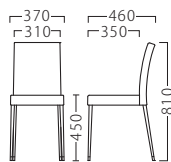

UNO

ウーノ

張地次第で主役にも脇役にもなる、
スタンダードなシルエット。

ランク	ウーノイス
A	31,200
B	33,000
C	34,500
D	36,000
E	37,500
F	39,000

塗装色

AL

BL

P166参照

約7.3kg

SMART

スマート

間口・奥行共に、小ぶりの省デザイン。
狭小空間はもちろん、
席数を求めるレイアウトにも最適です。

ランク	スマートイス
A	31,200
B	32,600
C	33,900
D	35,200
E	36,500
F	37,800

塗装色

AL

BL

約5.5kg

ウーノ

※価格は全て、税抜き表記です。

WOOD

STEEL

STAND

KIDS

SOFA

STOOL

BOX

JAPANESE

TABLE

LIMITED

FABRIC