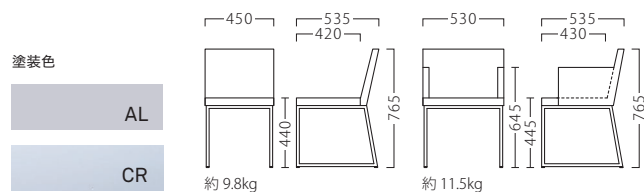

ランク	レックス イスAL	レックス アームイスAL	レックス イスCR	レックス アームイスCR
A	37,800	49,800	44,800	56,800
B	39,400	52,400	46,400	59,400
C	41,000	54,800	48,000	61,800
D	42,600	57,200	49,600	64,200
E	44,200	59,600	51,200	66,600
F	45,800	62,000	52,800	69,000