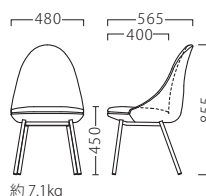

※価格は全て、税抜き表記です。 ※ランク表は1色張りの価格です。掲載外の2色張りにつきましては、別途見積もりさせていただきます。

WOOD

STEEL

STAND

KIDS

SOFA

STOOL

BOX

JAPANESE

TABLE

LIMITED

FABRIC