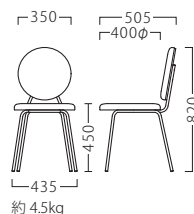

※1台1台使用材の特性により、色の濃淡や表情に差が生じます。

MUIM II

ムイムII