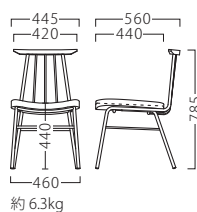

VARENNA

バレンナ

象徴となる背板に、コームバックの形状をセレクト。

『木とスチールの調和』を表現しました。

ウォールナット無垢材を立体的に削り出した贅沢な背板。

バレンナイスBL
21526-A
F/布・ベスパT-7467

ランク	バレンナイス
A	34,600
B	35,300
C	36,000
D	36,700
E	37,400
F	38,100

塗装色

BL

背板：ウォールナット

約6.3kg

※価格は全て、税抜き表記です。 ※1台1台使用材の特性により、色の濃淡や表情に差が生じます。

WOOD

STEEL

STAND

KIDS