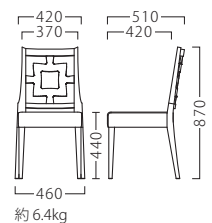

PATTERN

パターン

シーンに適したスペックと絢爛さ際立つ装飾性。
日常とは違う、ラグジュアリーなひと時を演出します。

パターンイスBR
11800-A
D/布・ベベル1

ランク	パターンイス BR
A	34,800
B	36,400
C	37,400
D	38,400
E	39,400
F	40,400

塗装色

主材：ブナ
成形合板：突板/ブナ板目

※価格は全て、税抜き表記です。