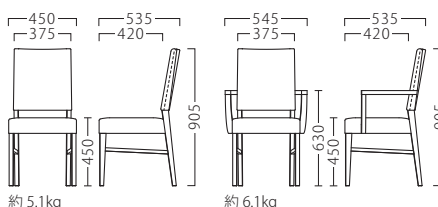

ランク	イノーヴイス	イノーヴアームイス
A	38,000	56,700
B	39,600	58,300
C	41,000	59,700
D	42,400	61,100
E	43,800	62,500
F	45,200	63,900

塗装色

主材：ブナ
座面：ダイメトロール

約 5.1kg

約 6.1kg

イノーヴイスNA (2色張り)
D/布・パレバ020・125
特別価格 ¥42,400

イノーヴアームイスNA (2色張り)
D/布・パレバ020・125
特別価格 ¥61,100